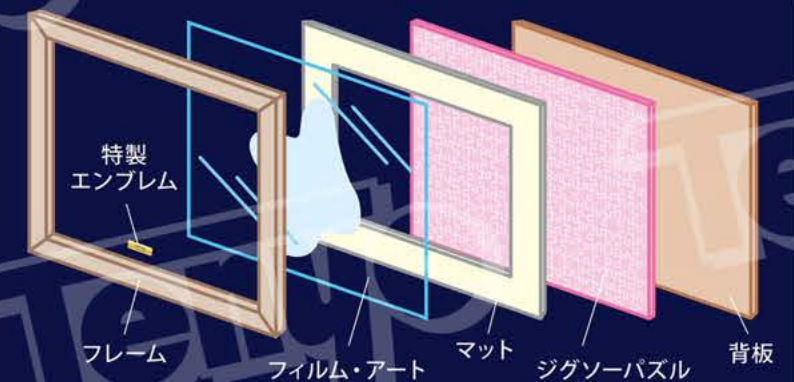

200P D-200-910 フィルム・アート  
¥4,300 (税込¥4,730) ギャラリー  
塔の上のラプンツェル  
〈フィルム・アート・ギャラリー〉

200P D-200-911 フィルム・アート  
¥4,300 (税込¥4,730) ギャラリー  
101匹わんちゃん  
〈フィルム・アート・ギャラリー〉

かつて、アニメーションは、「セル」と呼ばれる透明シートにキャラクターを手作業で描き、背景の絵と重ね、映画フィルムに撮影し、スクリーン上で、キャラクターたちを生き生きと躍動する映像として観せていました。

この「フィルム・アート・ギャラリージグソーパズル」は、古き良き、ディズニー・アニメーションの趣が感じられるジグソーパズルです。

パネル  
付き

【入っているもの】

- ジグソーパズル 200 ピース
- フィルム・アート
- パネル(フレーム、マット、背板)
- 特製エンブレム
- 吊りひも ●のり ●ヘラ

特製エンブレム：約 H1.3×W3.3cm

ゴールドが艶やかに光る  
ギルディングスタイル!

GILDING  
STYLE

1000P D-1000-872 ギルディングスタイル  
¥4,500 (税込¥4,950) DISNEY GREATEST MUSIC

「ギルディング」とは、西洋美術における、金箔を凹凸のある表面に貼り付けて装飾する技法のことです。この「ギルディングスタイル」は、ゴールドがまるで水滴のように盛り上がり、艶やかで強い光沢が特徴です。より一層、煌びやかになったジグソーパズルをお楽しみください。

1000P D-1000-097 ギルディングスタイル  
¥4,500 (税込¥4,950)