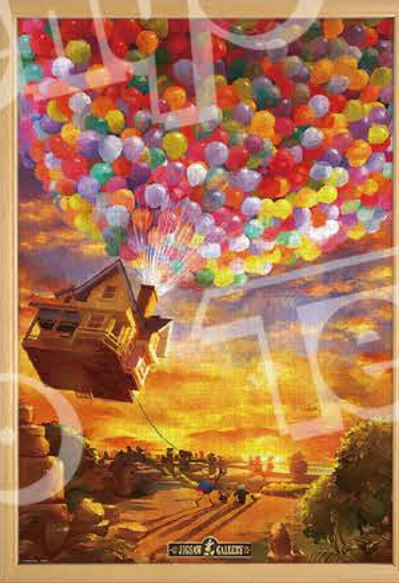

108P D-108-061 ダンボ〈ビューティフル チャイルド〉  
¥1,000 (税込¥1,100)

1000P D-1000-868 光る ムーンライト ボールルーム(美女と野獣)  
¥4,000 (税込¥4,400)

1000P D-1000-042 光る ムーンライト ロマンس  
¥4,000 (税込¥4,400)

1000P D-1000-047 光る ムーンライト ハクナマタタ  
¥4,000 (税込¥4,400)

1000P D-1000-094 光る ムーンライト フライ(ピーター・パン)  
¥4,000 (税込¥4,400)

One Day  
at  
Sunset

せつなくも美しい  
ある日の夕暮れ...  
キャラクターたちの心情が胸に迫る  
エモーショナルなシリーズ  
"ワンデー・アット・サンセット"

1000P D-1000-085 キャンバス  
¥4,000 (税込¥4,400) スタイル  
たそがれ静のふたり  
(トイ・ストーリー)