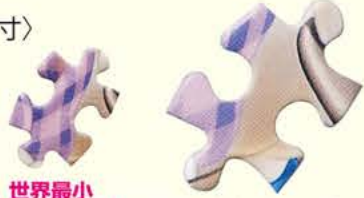

# 世界最小 1000ピース

A3サイズで1000ピース!  
だから小さなテーブルの上でも楽しめる  
本格的な1000ピースジグソーパズル!!

パズル完成サイズ: 29.7×42cm

世界が驚くこの小ささ!  
A3サイズで1000ピース!!

〈原寸〉

世界最小  
1000ピース 当社製 通常サイズ

21作品145キャラクターが大集合!

世界最小 1000P DW-1000-007 ディズニー / ピクサー コレクション (21 作品) ¥2,400 (税込 ¥2,640)