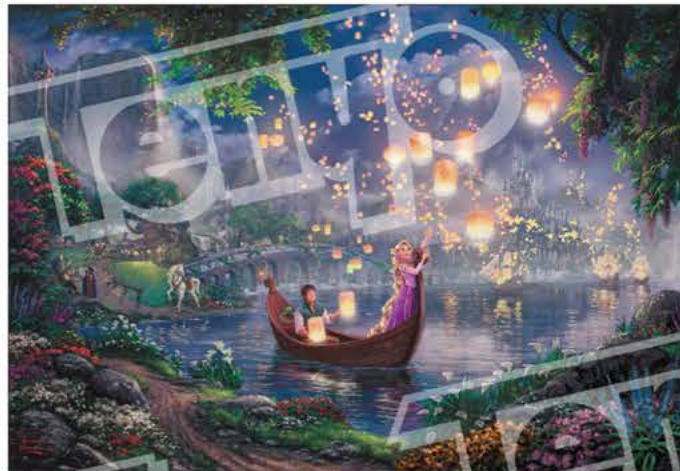

ランタンの光が美しく幻想的…

1000P D-1000-488 ¥4,200 (税込¥4,620) 2000P D-2000-625 ¥5,700 (税込¥6,270) カジュアルアート キャンパススタイル

Tangled

恋に落ちた二人に虹の架け橋が…