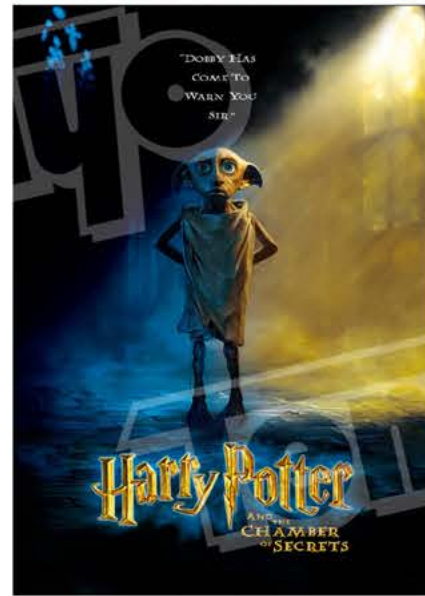

# Harry Potter

あのワクワク感が蘇る！

108P B-108-830  
¥1,000 (税込¥1,100)

ハリーとハグリッド(ハリー・ポッター)

ハリー・ポッターならではの名シーン！

108P B-108-826  
¥1,000 (税込¥1,100)

空飛ぶ車で hogwarts へ

あの屋敷しもべ妖精がジグソーパズルに！

108P B-108-833  
¥1,000 (税込¥1,100)