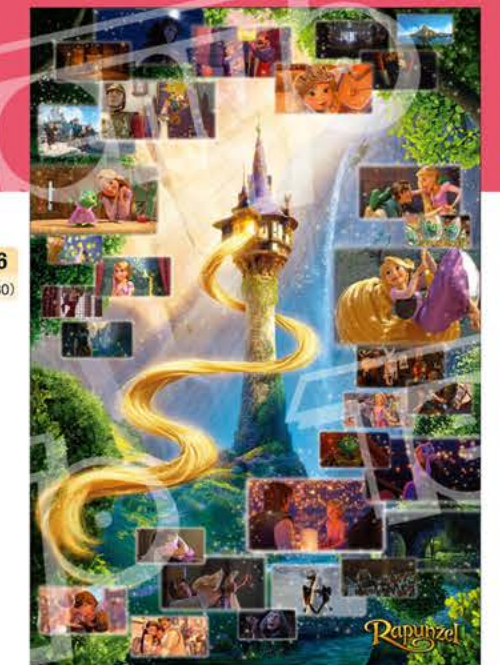

ディズニー  
**108**  
PIECES

パズル完成サイズ  
18.2×25.7cm

ホロ  
クリスタル

**D-108-005**  
ディズニー アニメーション ヒストリー(55作品)  
¥1,000 (税込¥1,100)

4 905823 840054

ホロ  
クリスタル

**D-108-006**  
ディズニー/ピクサー アニメーション ヒストリー(48作品)  
¥1,000 (税込¥1,100)