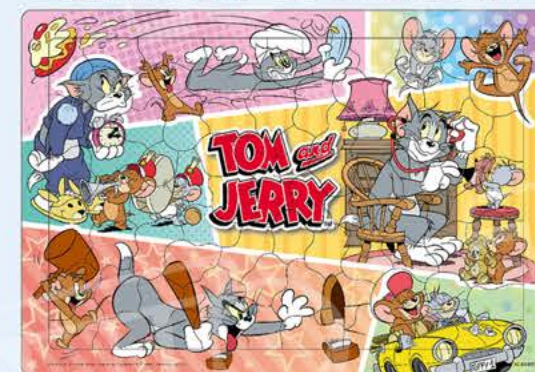

80ピース 対年齢 5歳+ BC-80-807
いたずらだいすき(トムとジェリー)
2024年6月下旬発売予定