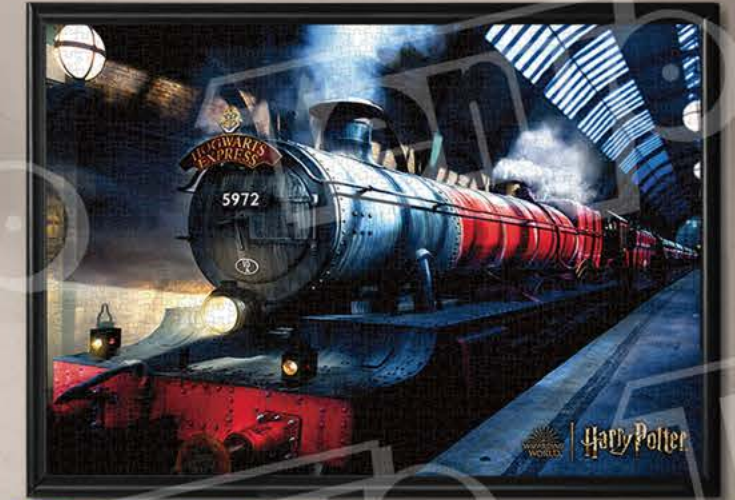

1000P B-1000-823 フラッシュマジック hogwarts 特急
¥4,700 (税込¥5,170)

暗闇に浮かび上がる hogwarts 城…