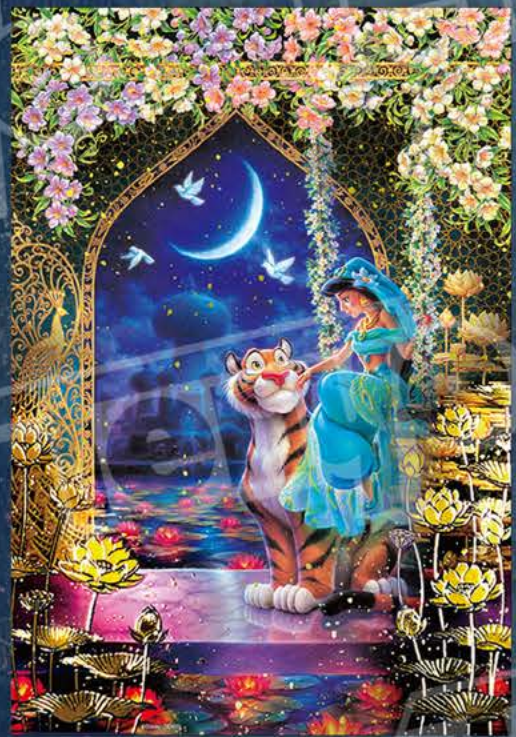

1000P D-1000-097 ギルディングスタイル
¥4,500 (税込¥4,950)

ジェントル ナイト(ジャスミン)