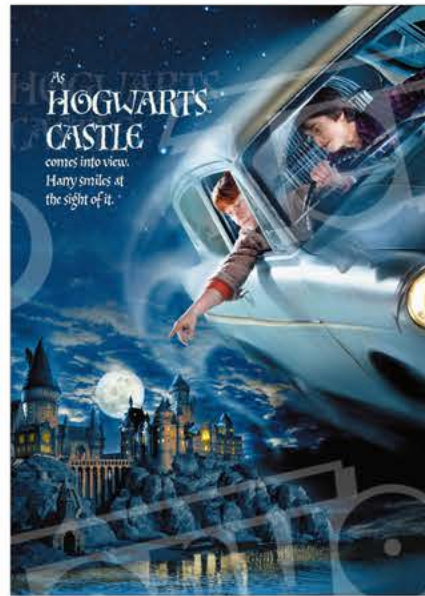

108P B-108-826
¥1,000 (税込¥1,100)

空飛ぶ車で hogwarts へ

あの屋敷しもべ妖精がジグソーパズルに！