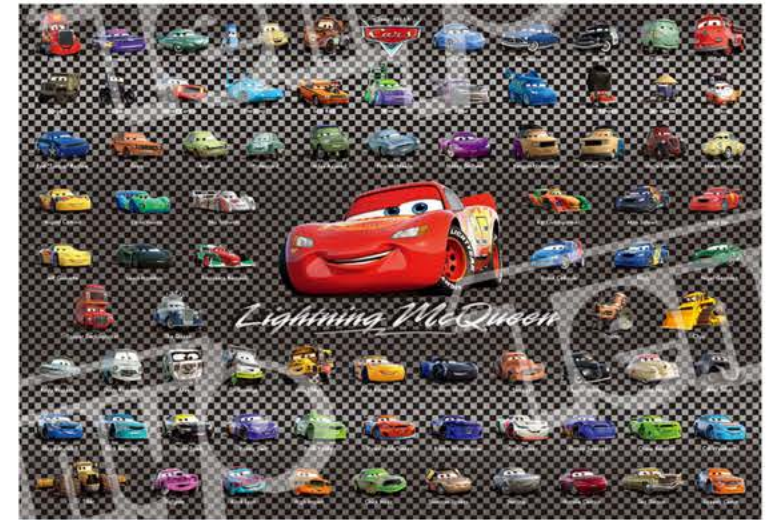

1000P D-1000-867 ¥4,500 (税込¥4,950) ホログラム カーズ キャラクター大集合