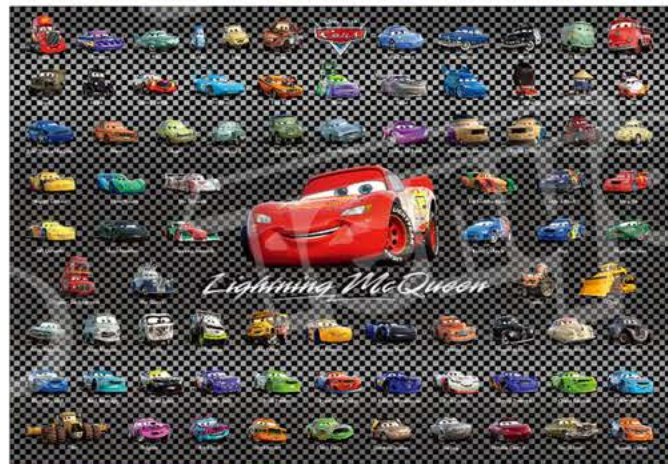

# 光る ジグソーパズル

光を蓄え暗いところで光る！  
2つの表情が楽しめる！！

※光った時のイメージ(環境によって見え方は異なります)

映画「カーズ」シリーズに登場の 82 台のクルマたちが大集合！

1000P **D-1000-867** ホログラム カーズ キャラクター大集合  
¥4,500 (税込 ¥4,950)

幼い頃のアナとエルサが  
とってもキュート！

300P **D-300-060** ホログラム ¥2,600 (税込 ¥2,860)  
いつも ふたりで(アナと雪の女王)