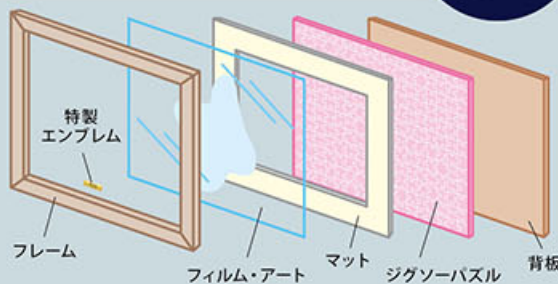

D-200-910
塔の上のラプンツェル〈フィルム・アート・ギャラリー〉
■200ピース
■パズル完成サイズ:22.5×32cm
■¥4,300 (税込¥4,730)

D-200-911
101匹わんちゃん
〈フィルム・アート・ギャラリー〉
■200ピース
■パズル完成サイズ:22.5×32cm
■¥4,300 (税込¥4,730)

【入っているもの】

- ジグソーパズル 200ピース
- フィルム・アート
- パネル(フレーム、マット、背板)
- 特製エンブレム
- 吊りひも ●のり ●ヘラ

パネル外寸: 約 H25.6×W35.2×D2cm

パネル
付き

特製エンブレム付き
特製エンブレム: 約 H1.3×W3.3cm

「トムとジェリー誕生85周年」アニバーサリー！
アニメーションのドタバタコメディの世界そのままに、
トムとジェリーの掛け合いが楽しめるジグソーパズル！

B-108-836
お祝いはチーズで
(トムとジェリー)

B-108-837
ベスト フレンド フォーエバー
(トムとジェリー)